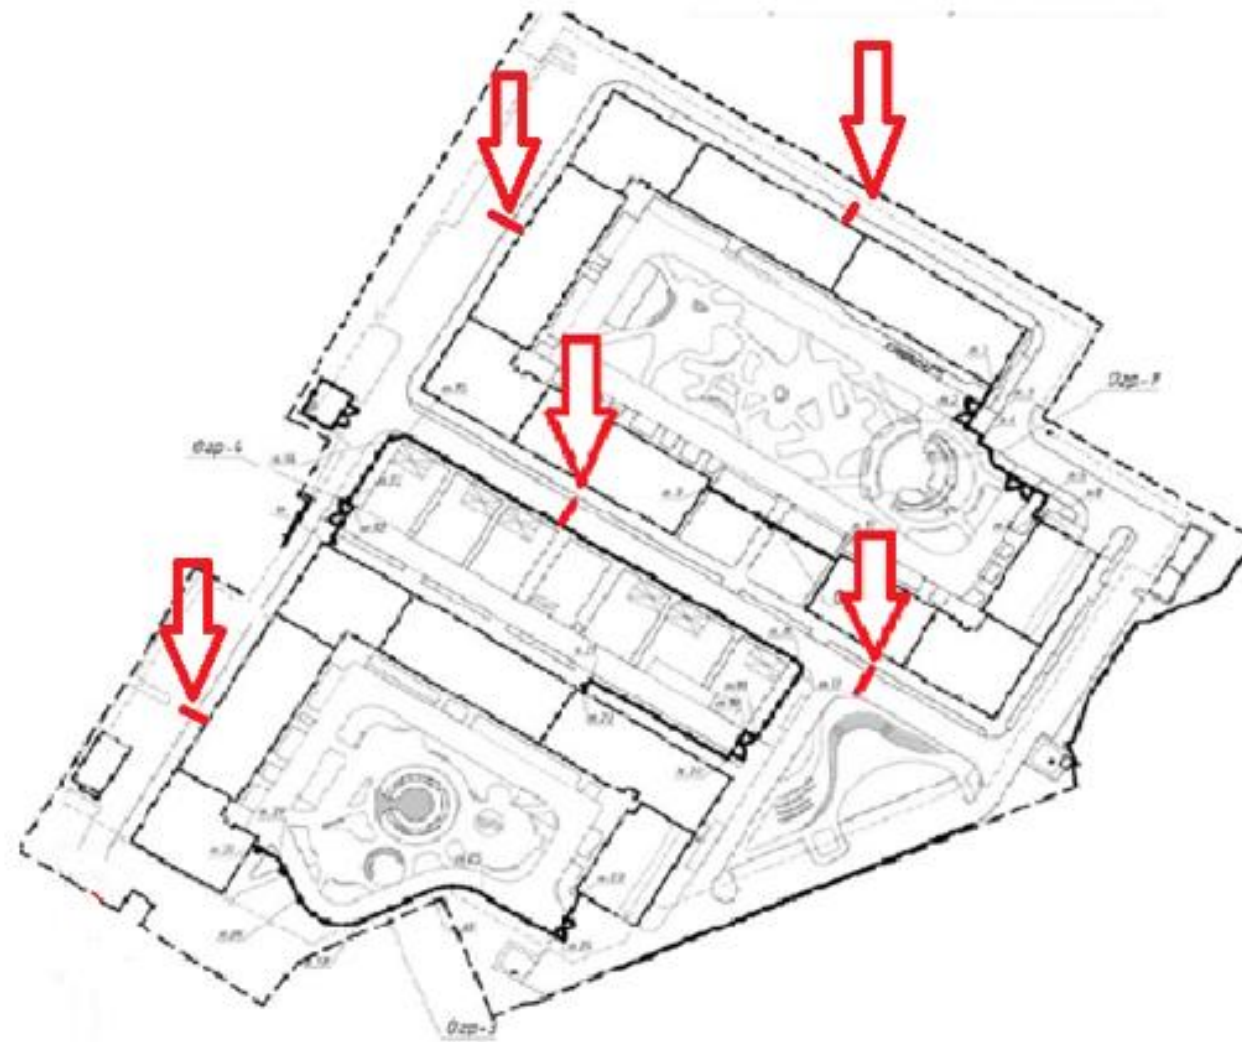

Схема размещения зон для разгрузочно-погрузочных работ в подземном паркинге МКД.

**Зоны проведения разгрузочно-погрузочных работ
в подземном паркинге МКД.**

Приложение № 7 к материалам Общего собрания собственников МКД по адресу:
г. Москва, ул. Окская, д. 7А, проводимого в очно-заочной форме, в период с 01.10.2024 по 23.12.2024
Схема размещения систем хранения (для велотранспорта) в подземном паркинге МКД.

Зоны размещения систем хранения для велотранспорта в подземном паркинге МКД.

Приложение № 8 к материалам Общего собрания собственников МКД по адресу:
г. Москва, ул. Окская, д. 7А, проводимого в очно-заочной форме, в период с 01.10.2024 по 23.12.2024

План нежилого помещения № 22Н

Приложение № 9

к материалам Общего собрания собственников МКД по адресу:

г. Москва, ул. Окская, д. 7А, проводимого в очно-заочной форме, в период с 01.10.2024 по 23.12.2024

Схема размещения и установки ограждающих устройств (шлагбаумов) на придомовой территории МКД.

Места установки искусственных неровностей («лежачих полицейских») на придомовой территории МКД.

Приложение № 11 к материалам Общего собрания собственников МКД по адресу:
г. Москва, ул. Окская, д. 7А, проводимого в очно-заочной форме, в период с 01.10.2024 по 23.12.2024