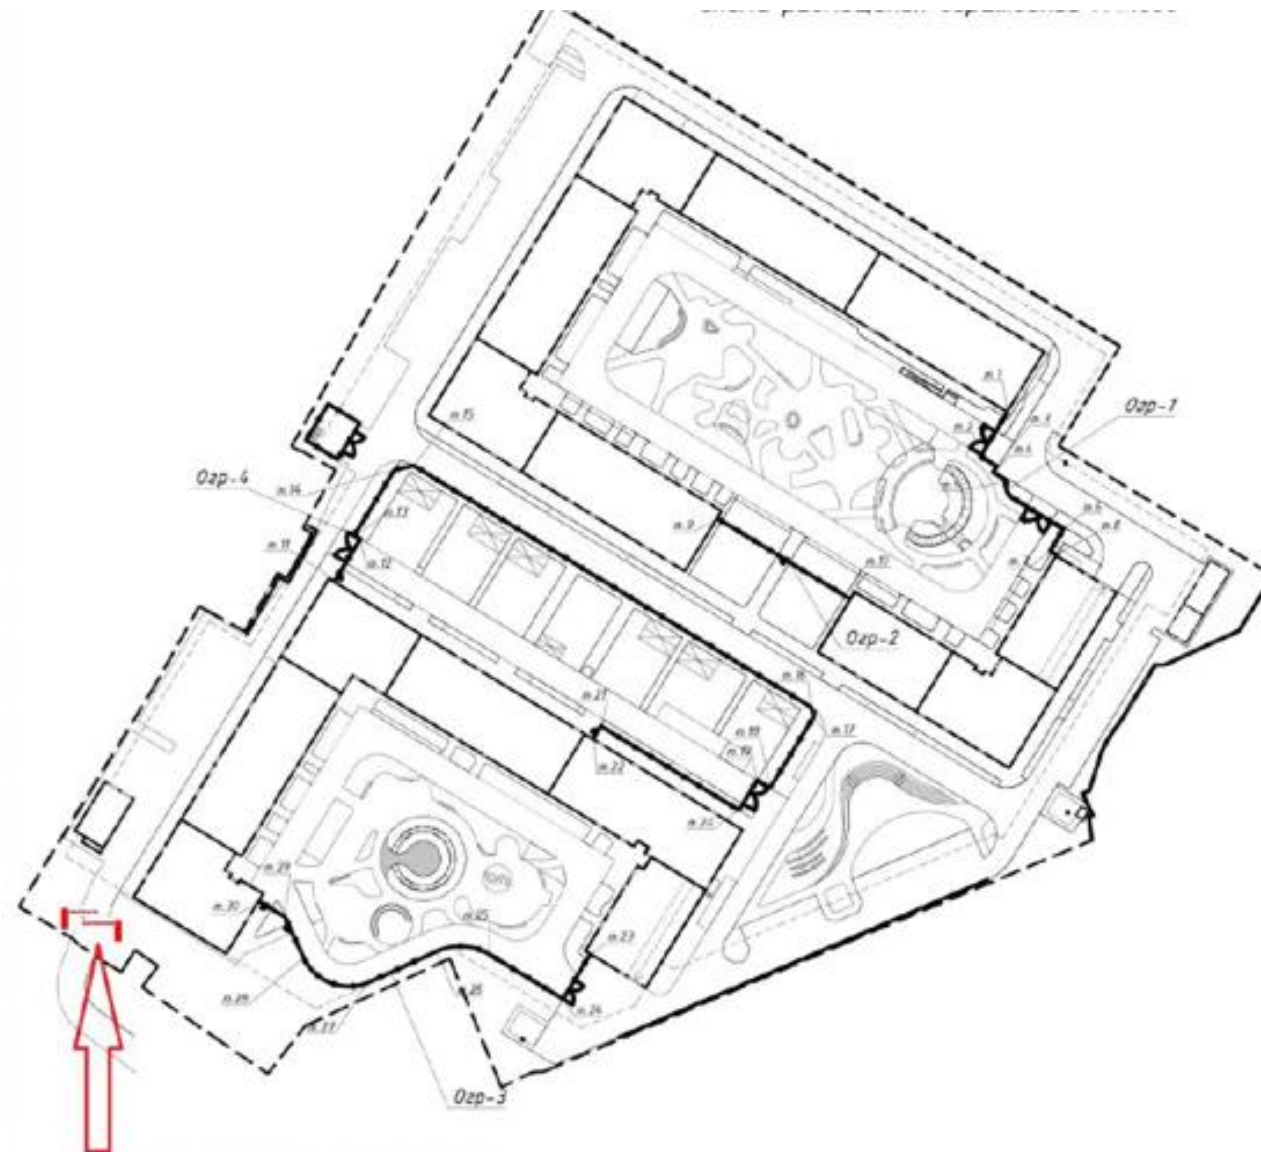

Приложение № 2 к материалам Общего собрания собственников МКД по адресу:
г. Москва, ул. Окская, д. 7А, проводимого в очно-заочной форме, в период с 01.10.2024 по 23.12.2024

Схема размещения и установки ограждающих устройств (шлагбаумов) на придомовой территории МКД.

Место установки ограждающего устройства (шлагбаума) на въезде/выезде придомовой территории МКД.

Приложение № 6 к материалам Общего собрания собственников МКД по адресу:
г. Москва, ул. Окская, д. 7А, проводимого в очно-заочной форме, в период 01.10.2024 по 23.12.2024

Схема размещения зон для разгрузочно-погрузочных работ в подземном паркинге МКД.

**Зоны проведения разгрузочно-погрузочных работ
в подземном паркинге МКД.**

Приложение № 7 к материалам Общего собрания собственников МКД по адресу:
г. Москва, ул. Окская, д. 7А, проводимого в очно-заочной форме, в период с 01.10.2024 по 23.12.2024
Схема размещения систем хранения (для велотранспорта) в подземном паркинге МКД.

Зоны размещения систем хранения для велотранспорта в подземном паркинге МКД.

Приложение № 8 к материалам Общего собрания собственников МКД по адресу:
г. Москва, ул. Окская, д. 7А, проводимого в очно-заочной форме, в период с 01.10.2024 по 23.12.2024