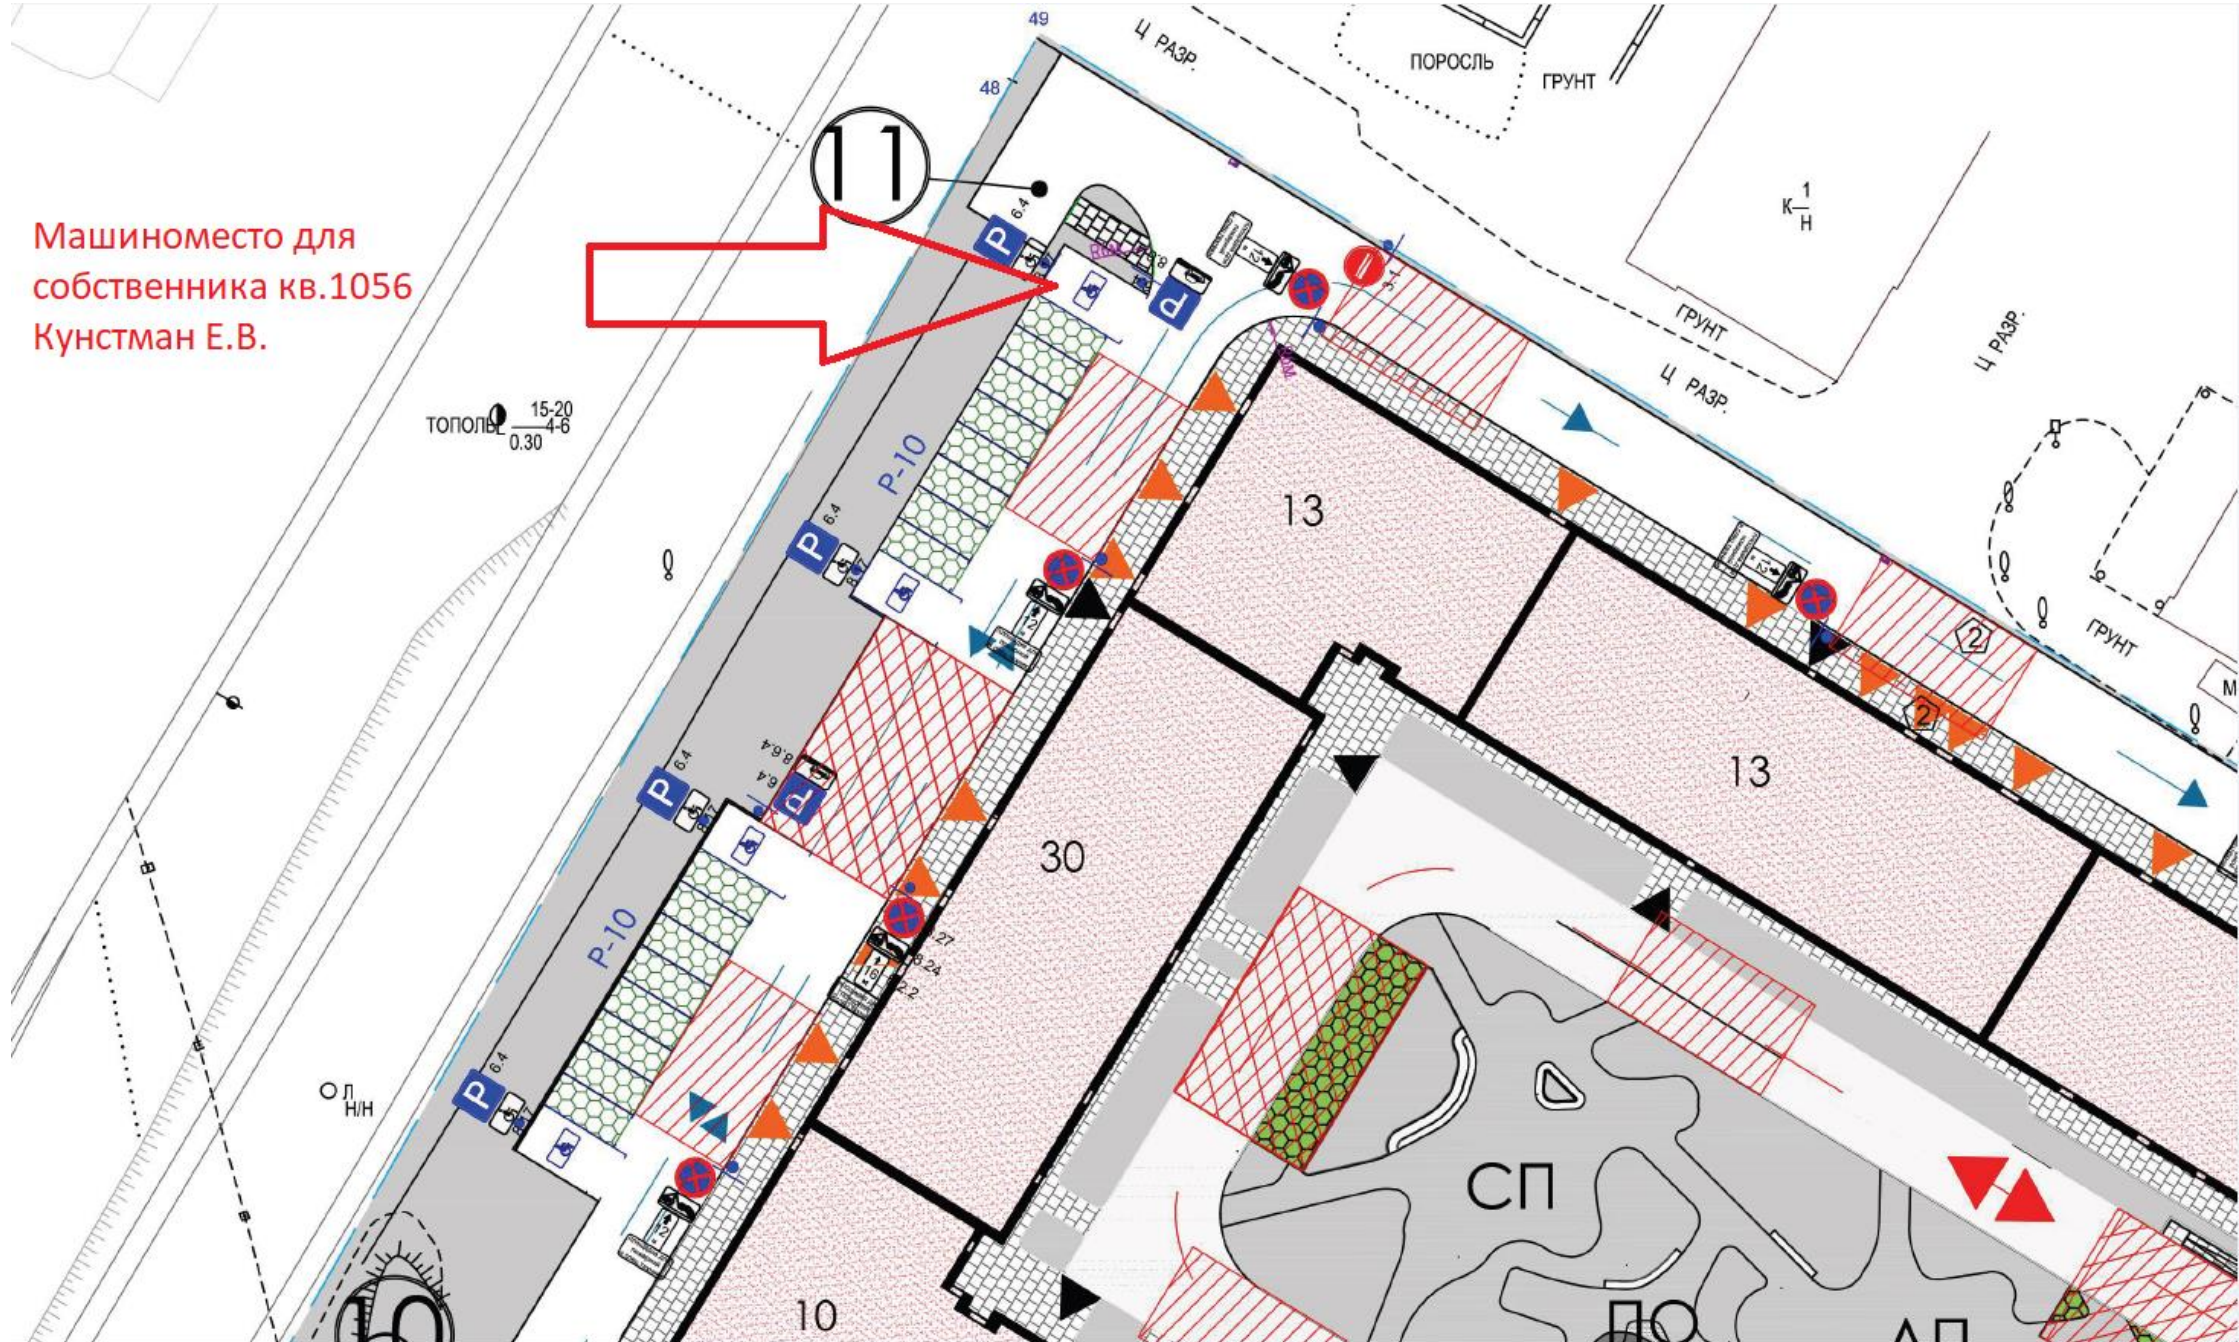

Приложение № 11 к материалам Общего собрания собственников МКД по адресу:
г. Москва, ул. Окская, д. 7А, проводимого в очно-заочной форме, в период с 01.10.2024 по 23.12.2024

Схема размещения машиноместа для собственника Кунстман Е.В.

Машиноместо для
собственника кв.1056
Кунстман Е.В.