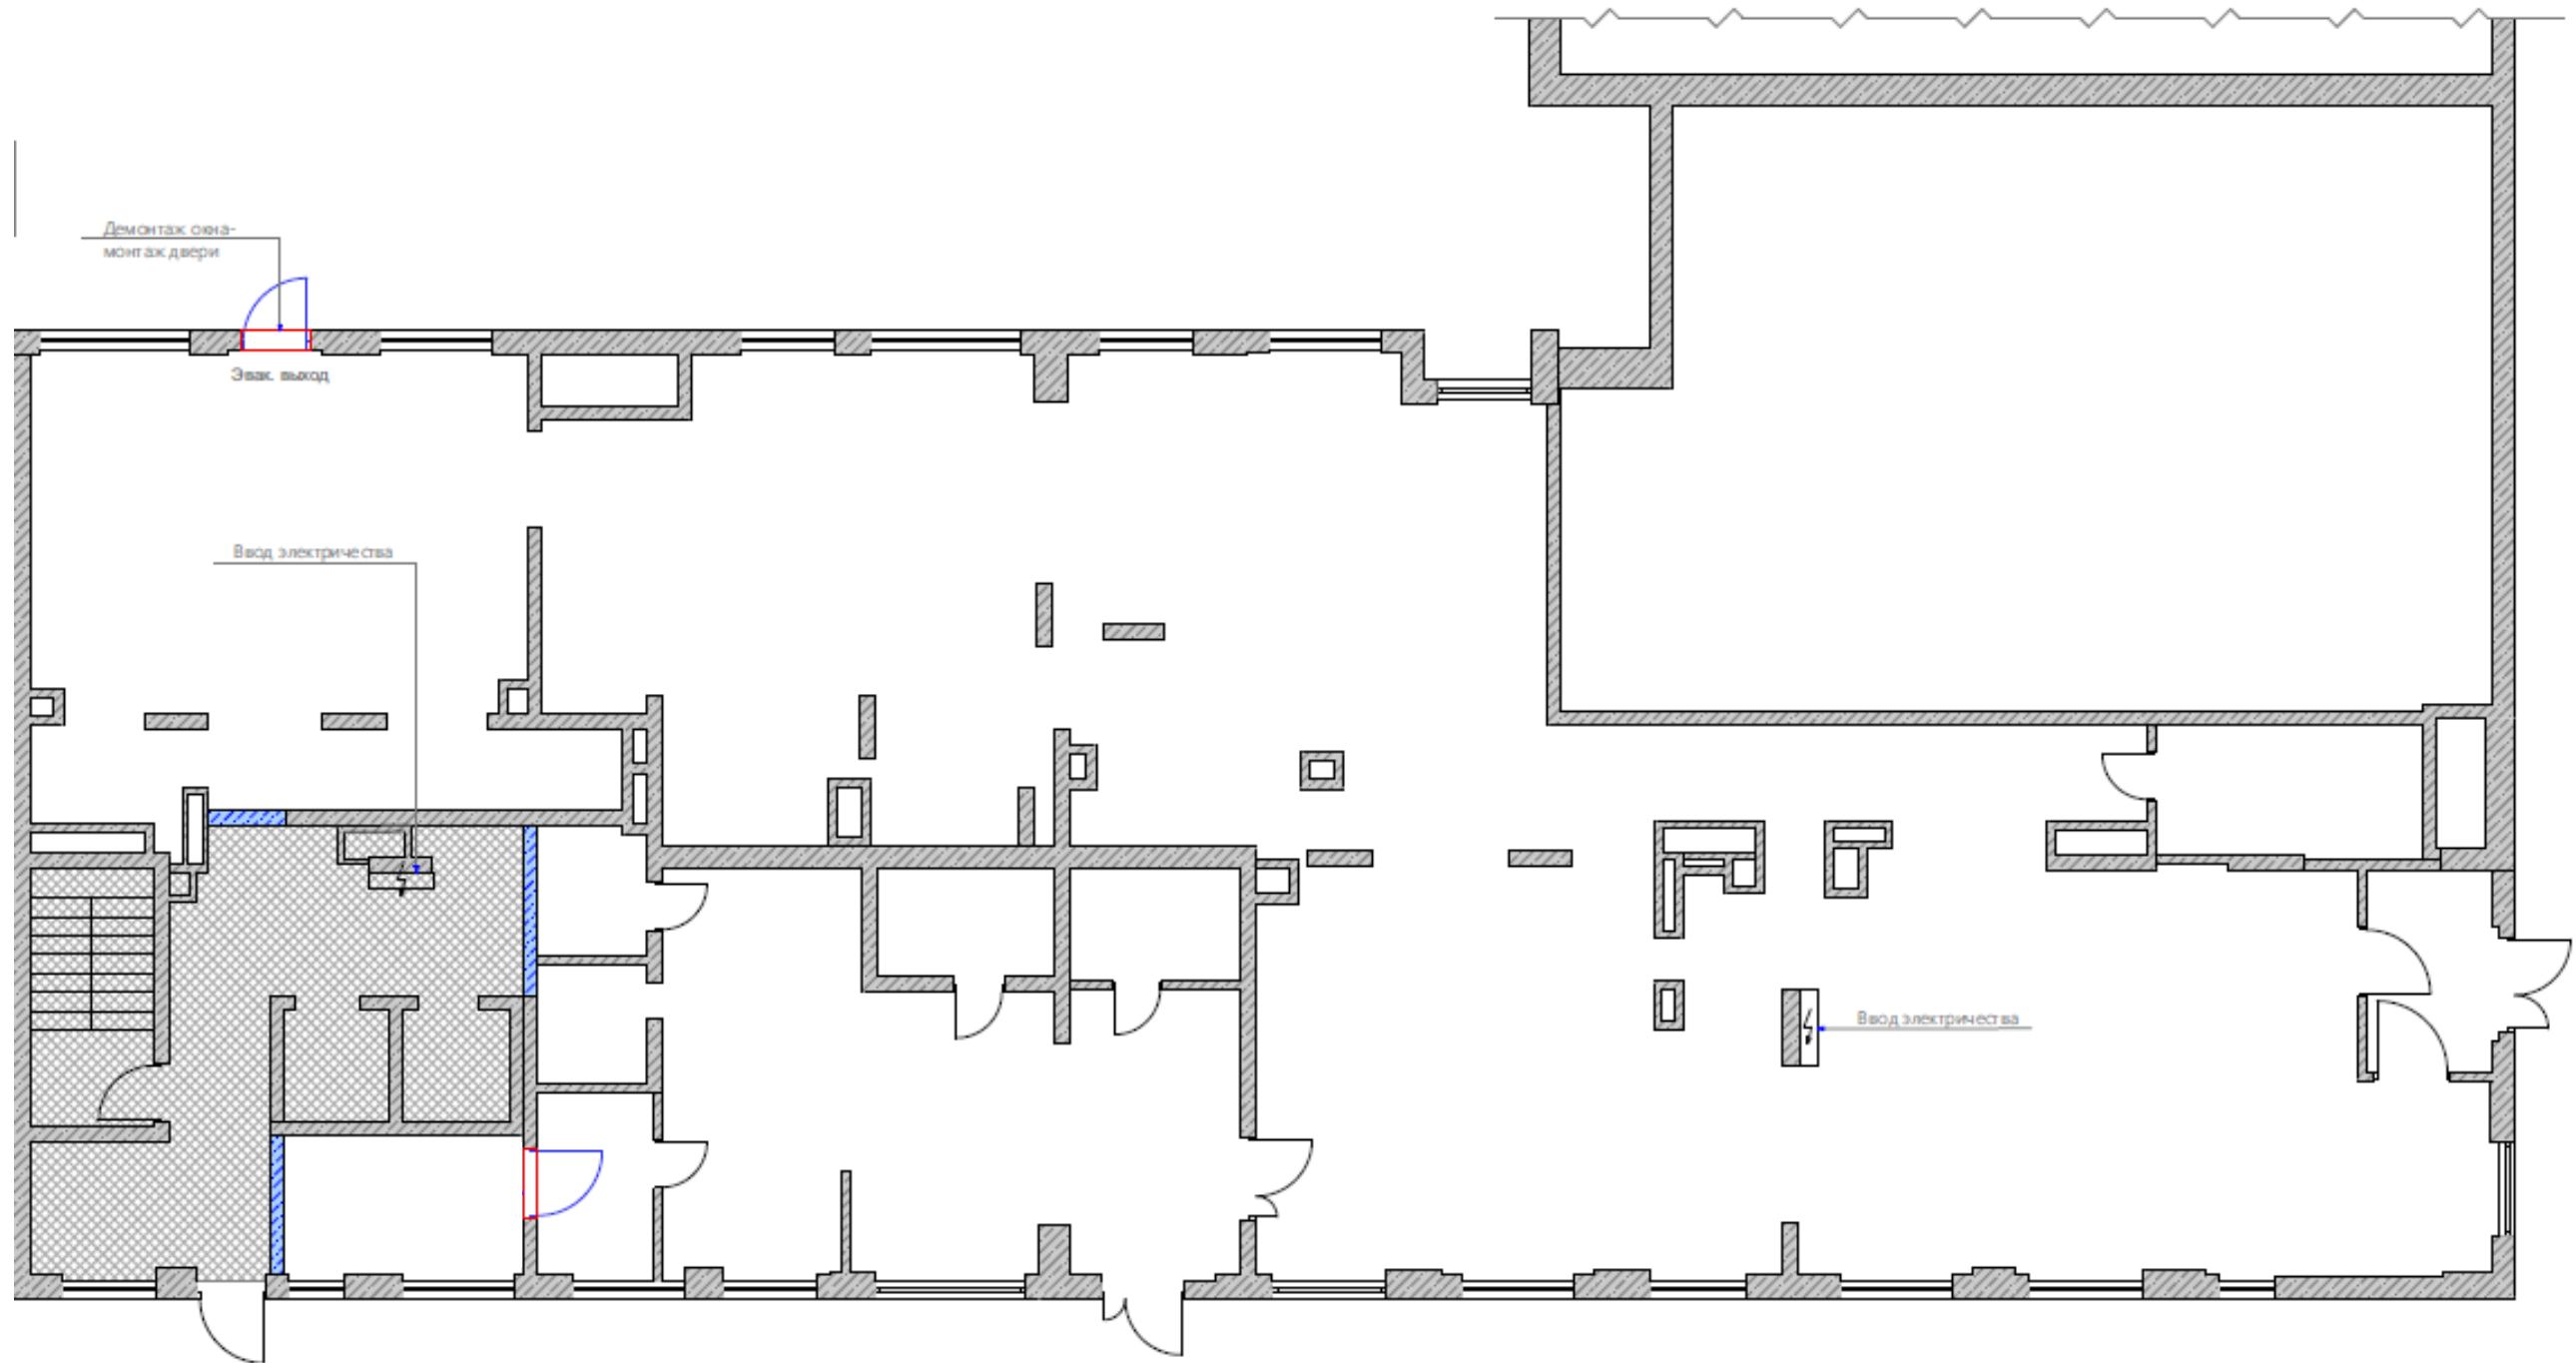

Приложение № 8 к материалам Общего собрания собственников МКД по адресу:
г. Москва, ул. Окская, д. 7А, проводимого в очно-заочной форме, в период с 01.10.2024 по 23.12.2024

План нежилого помещения № 22Н