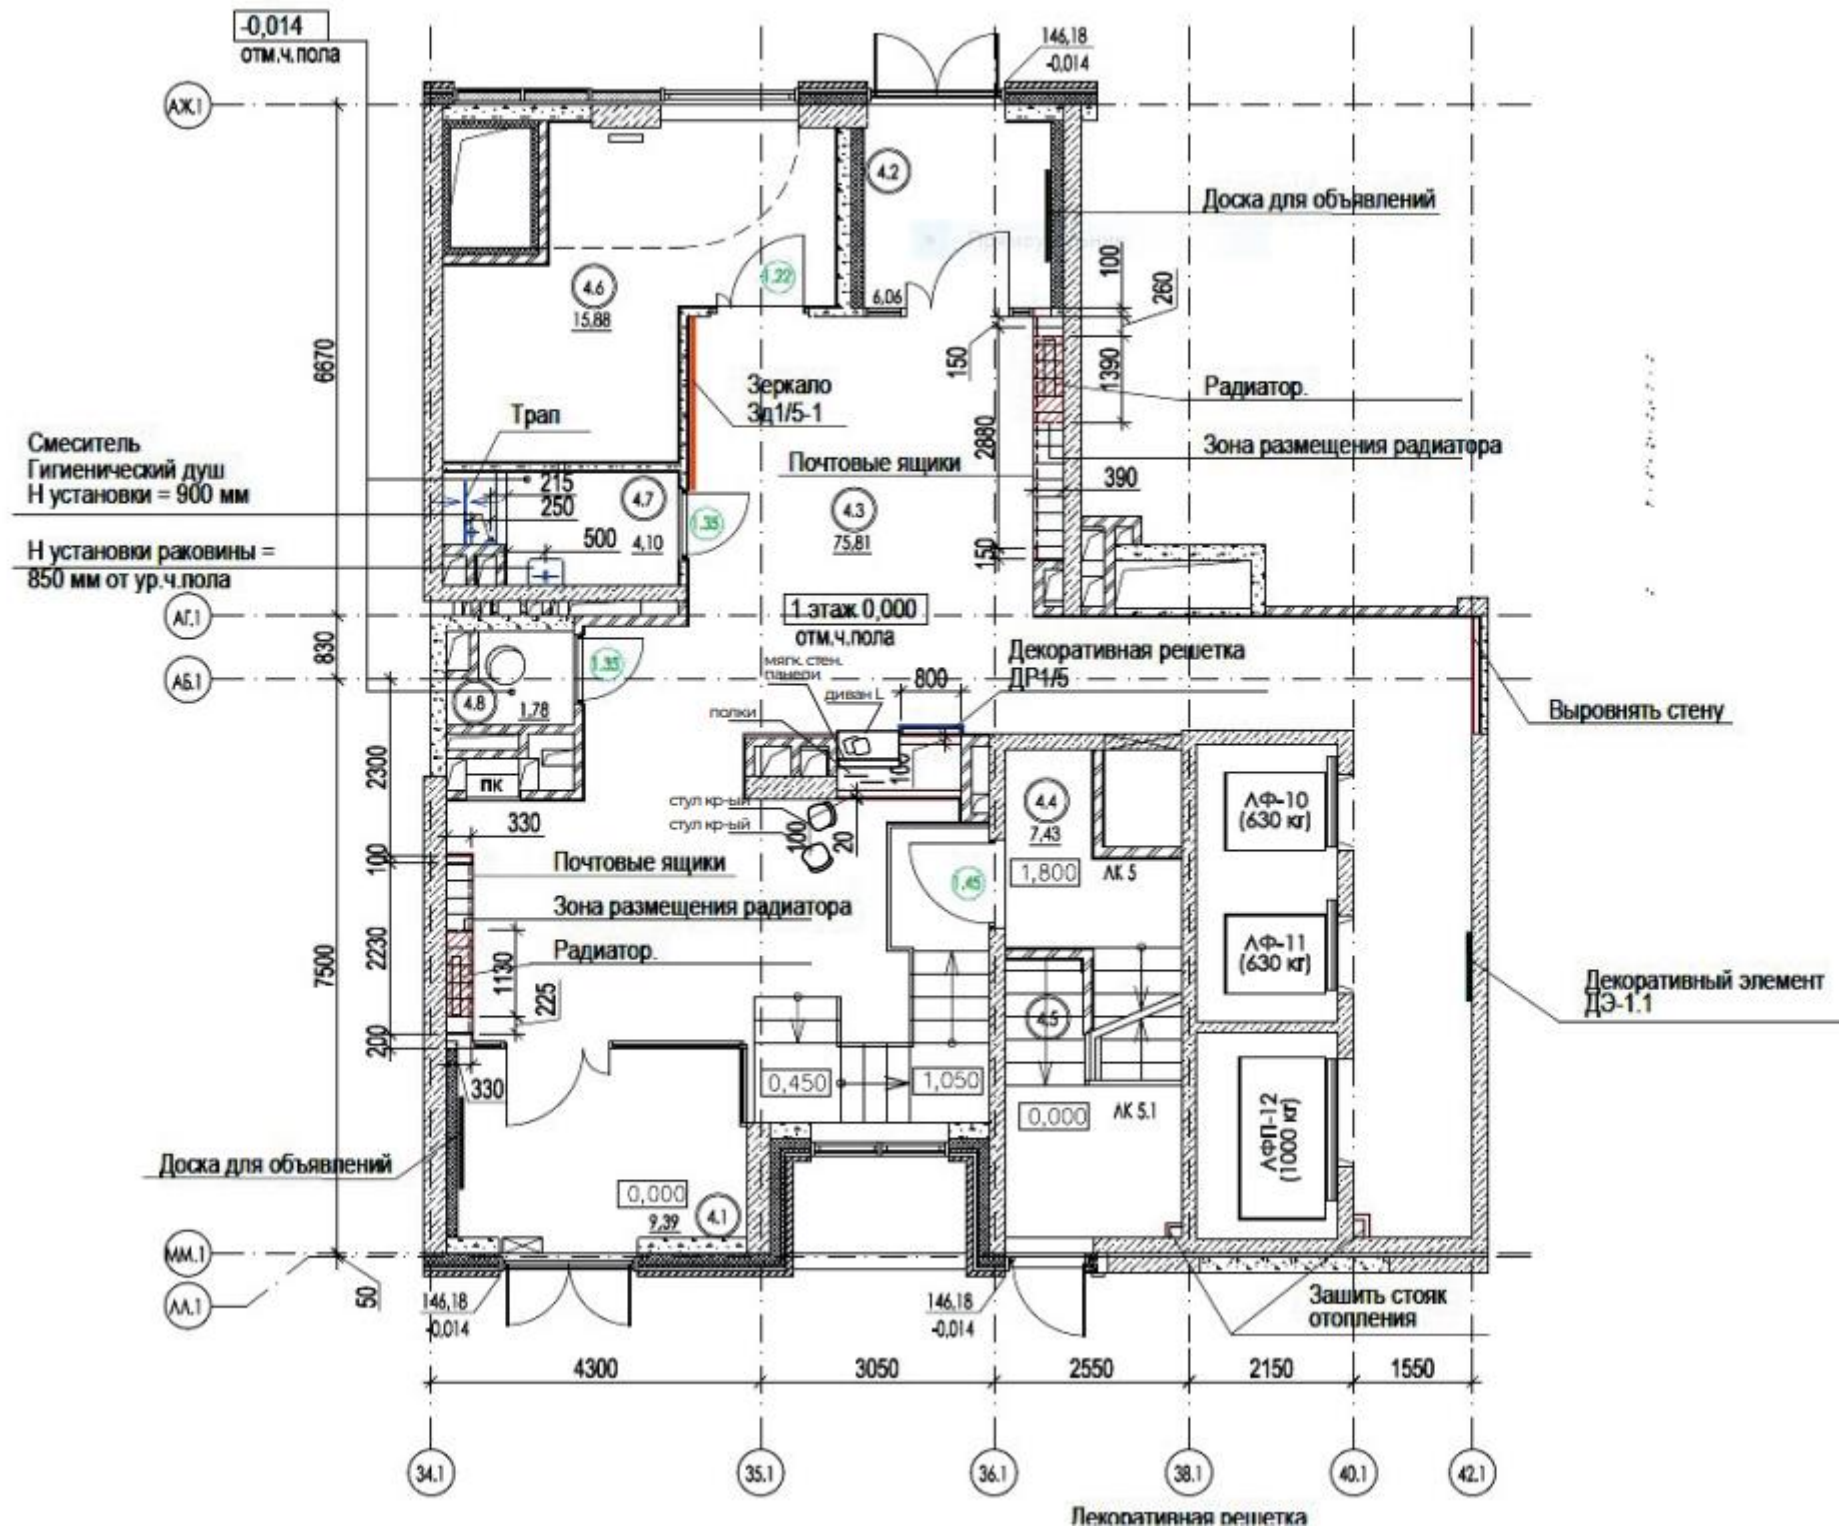

План нежилого помещения № 22Н

Приложение № 9

к материалам Общего собрания собственников МКД по адресу:

г. Москва, ул. Окская, д. 7А, проводимого в очно-заочной форме, в период с 01.10.2024 по 23.12.2024

Схема размещения и установки ограждающих устройств (шлагбаумов) на придомовой территории МКД.

Места установки искусственных неровностей («лежачих полицейских») на придомовой территории МКД.

Приложение № 11 к материалам Общего собрания собственников МКД по адресу:
г. Москва, ул. Окская, д. 7А, проводимого в очно-заочной форме, в период с 01.10.2024 по 23.12.2024

Схема размещения мебели (кресло-2шт., диван-1шт., панель стенная-3шт., полка-2шт.), приобретенной за счёт средств жителей в секции 1,5

Приложение № 13 к материалам Общего собрания собственников МКД по адресу:
г. Москва, ул. Окская, д. 7А, проводимого в очно-заочной форме, в период с 01.10.2024 по
23.12.2024