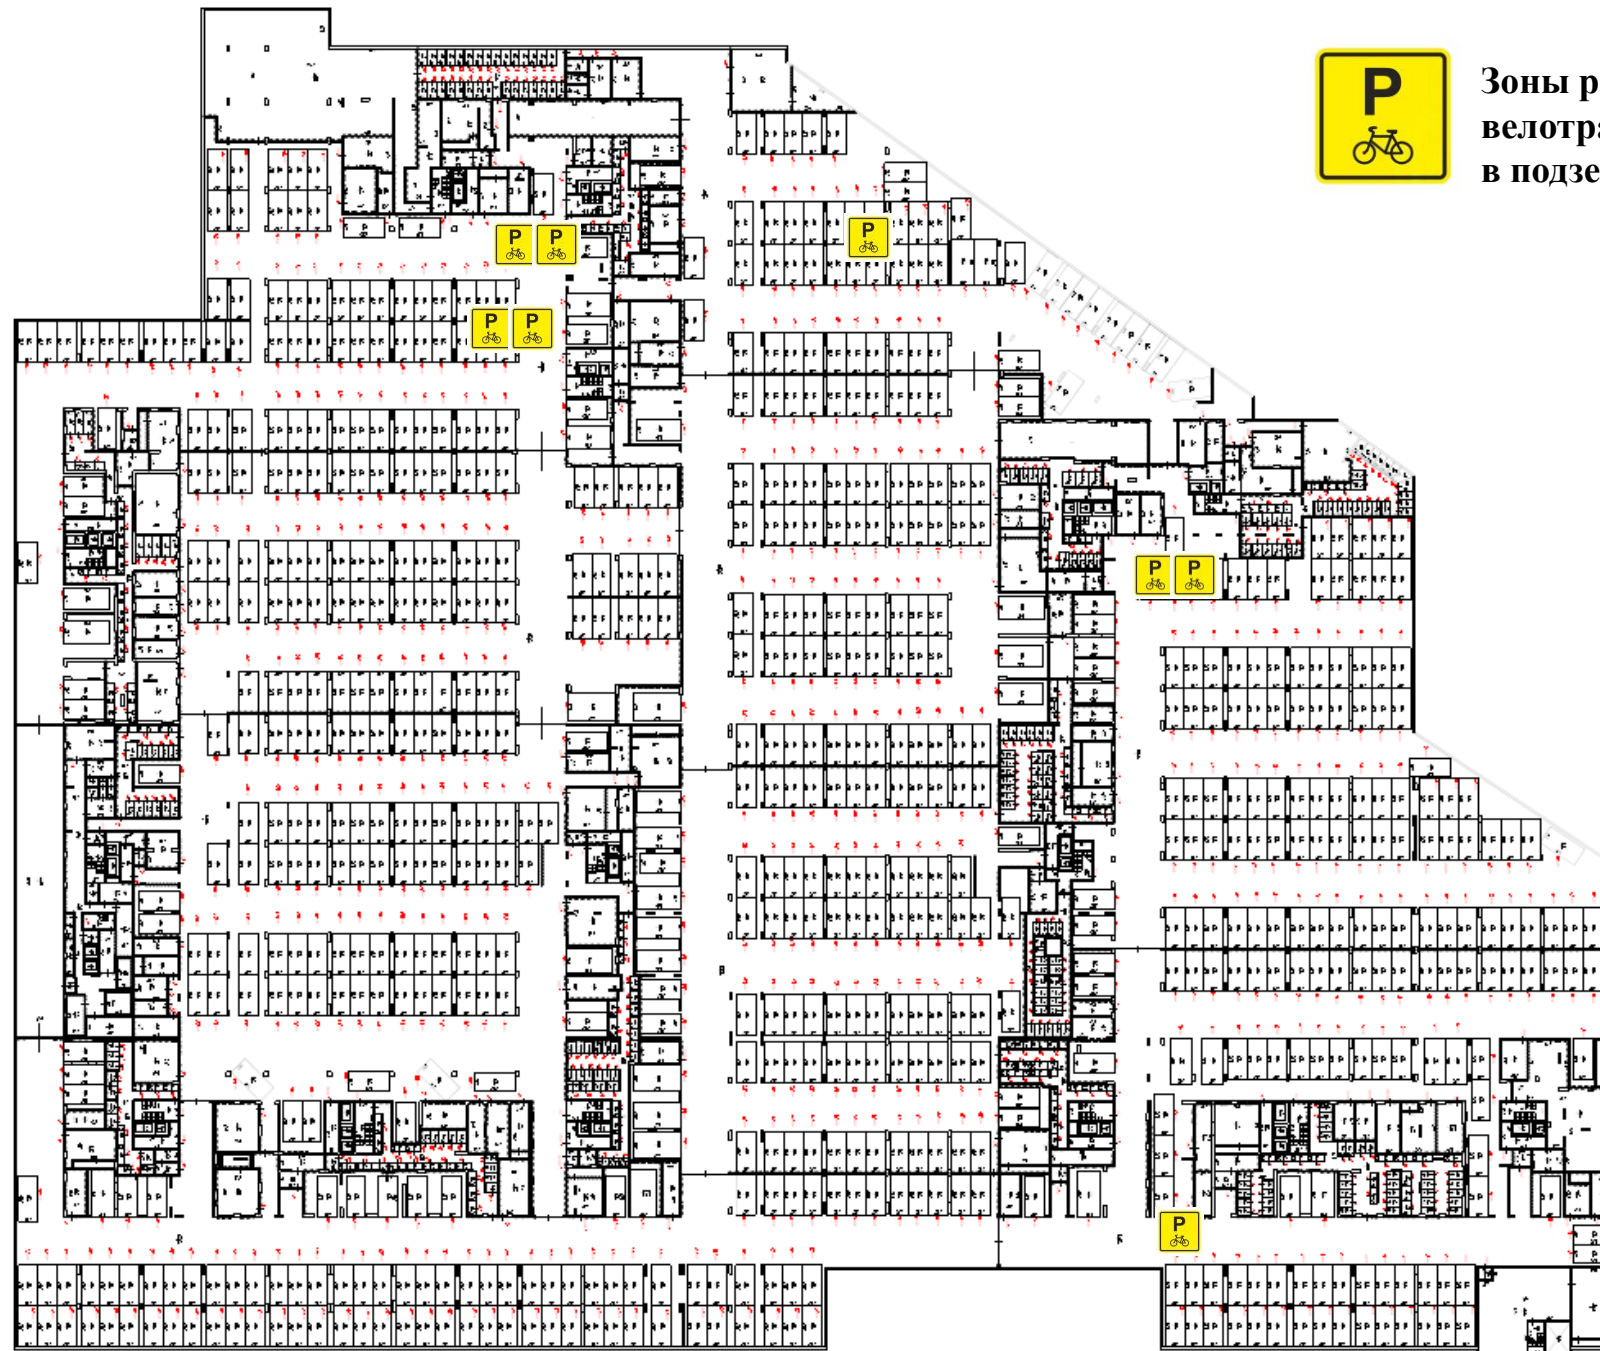

Место установки ограждающего устройства (шлагбаума) на въезде/выезде придомовой территории МКД.

Приложение № 6 к материалам Общего собрания собственников МКД по адресу:
г. Москва, ул. Окская, д. 7А, проводимого в очно-заочной форме, в период 01.10.2024 по 23.12.2024

Схема размещения зон для разгрузочно-погрузочных работ в подземном паркинге МКД.

**Зоны проведения разгрузочно-погрузочных работ
в подземном паркинге МКД.**

Приложение № 7 к материалам Общего собрания собственников МКД по адресу:
г. Москва, ул. Окская, д. 7А, проводимого в очно-заочной форме, в период с 01.10.2024 по 23.12.2024
Схема размещения систем хранения (для велотранспорта) в подземном паркинге МКД.

Зоны размещения систем хранения для велотранспорта в подземном паркинге МКД.

Приложение № 8 к материалам Общего собрания собственников МКД по адресу:
г. Москва, ул. Окская, д. 7А, проводимого в очно-заочной форме, в период с 01.10.2024 по 23.12.2024

Места установки искусственных неровностей («лежачих полицейских») на придомовой территории МКД.

Приложение № 11 к материалам Общего собрания собственников МКД по адресу:
г. Москва, ул. Окская, д. 7А, проводимого в очно-заочной форме, в период с 01.10.2024 по 23.12.2024