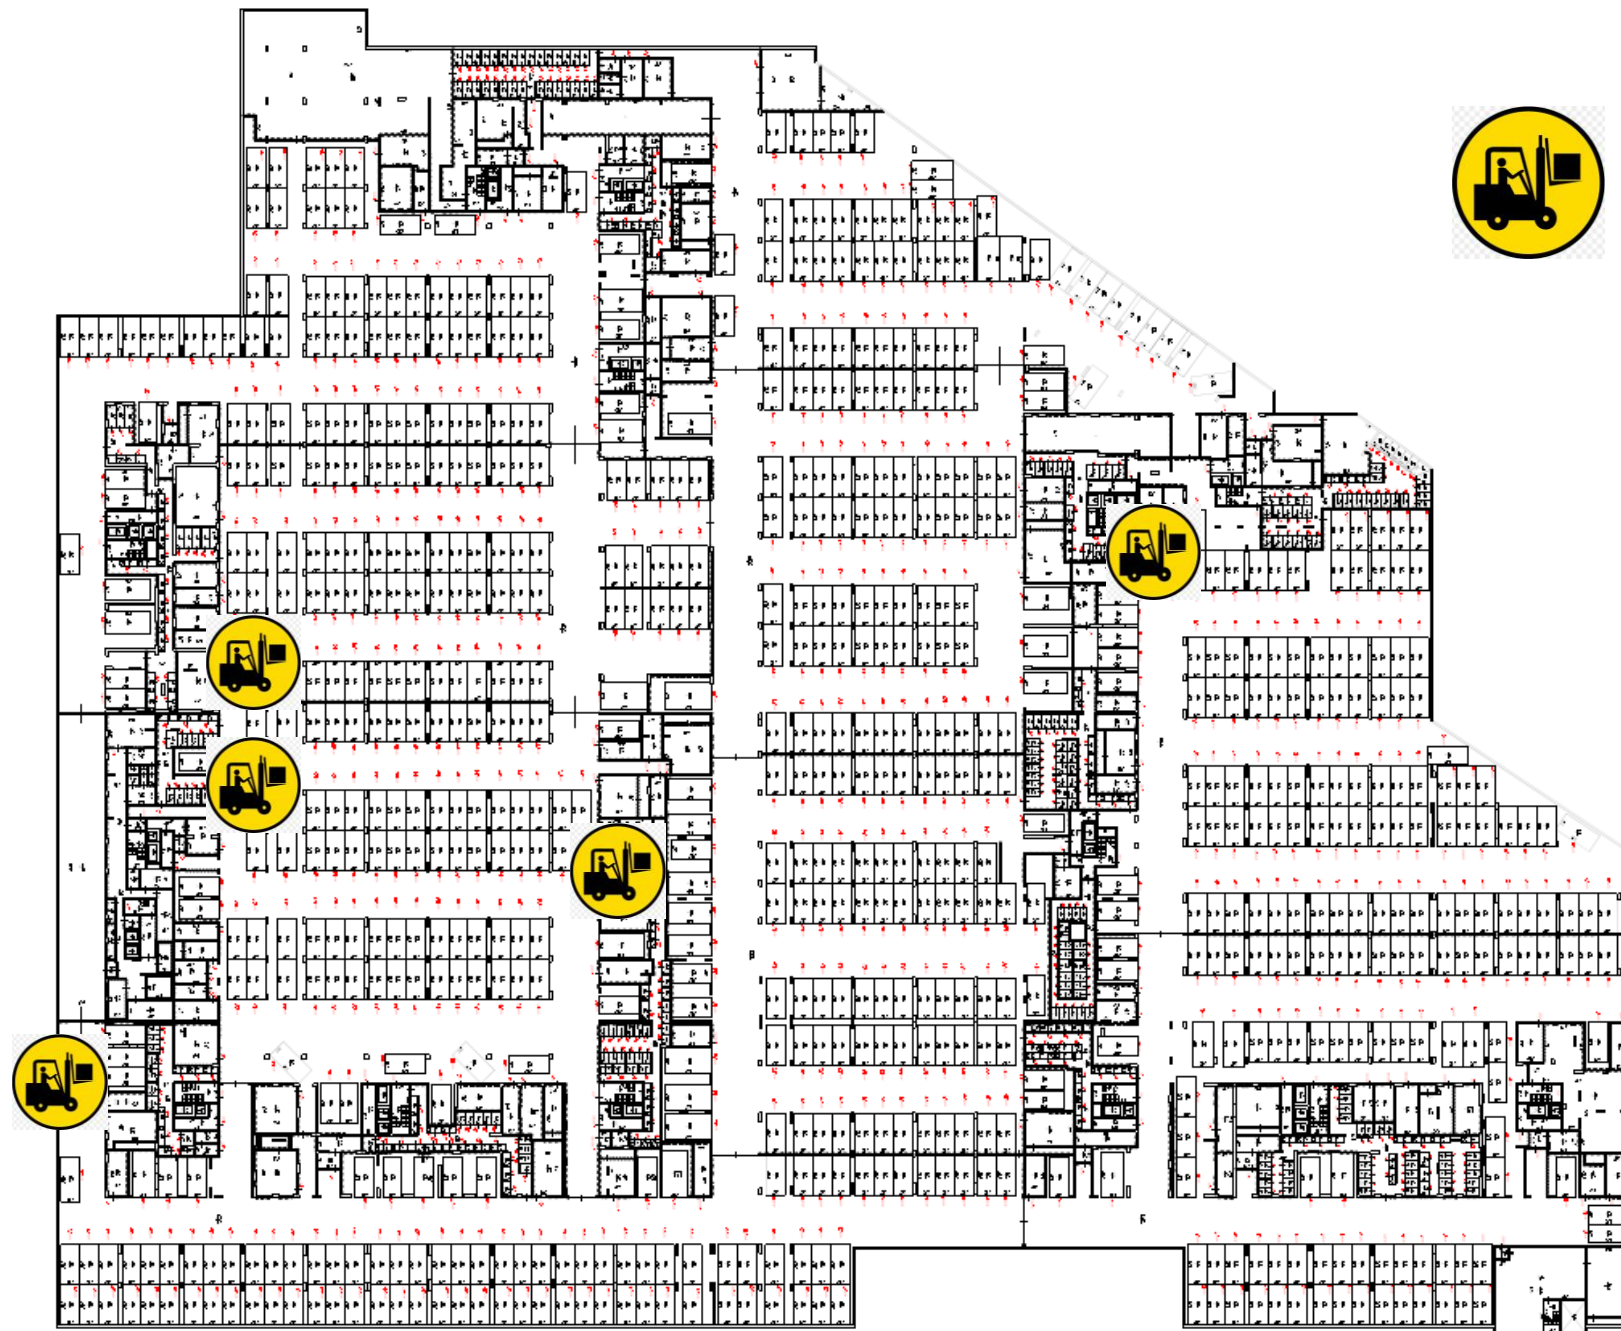

Приложение № 2 к материалам Общего собрания собственников МКД по адресу:
г. Москва, ул. Окская, д. 7А, проводимого в очно-заочной форме, в период с 01.10.2024 по 23.12.2024

Схема размещения и установки ограждающих устройств (шлагбаумов) на придомовой территории МКД.

Место установки ограждающего устройства (шлагбаума) на въезде/выезде придомовой территории МКД.

Приложение № 6 к материалам Общего собрания собственников МКД по адресу:
г. Москва, ул. Окская, д. 7А, проводимого в очно-заочной форме, в период 01.10.2024 по 23.12.2024

Схема размещения зон для разгрузочно-погрузочных работ в подземном паркинге МКД.

**Зоны проведения разгрузочно-погрузочных работ
в подземном паркинге МКД.**

Приложение № 7 к материалам Общего собрания собственников МКД по адресу:
г. Москва, ул. Окская, д. 7А, проводимого в очно-заочной форме, в период с 01.10.2024 по 23.12.2024
Схема размещения систем хранения (для велотранспорта) в подземном паркинге МКД.

Места установки искусственных неровностей («лежачих полицейских») на придомовой территории МКД.

Приложение № 11 к материалам Общего собрания собственников МКД по адресу:
г. Москва, ул. Окская, д. 7А, проводимого в очно-заочной форме, в период с 01.10.2024 по 23.12.2024