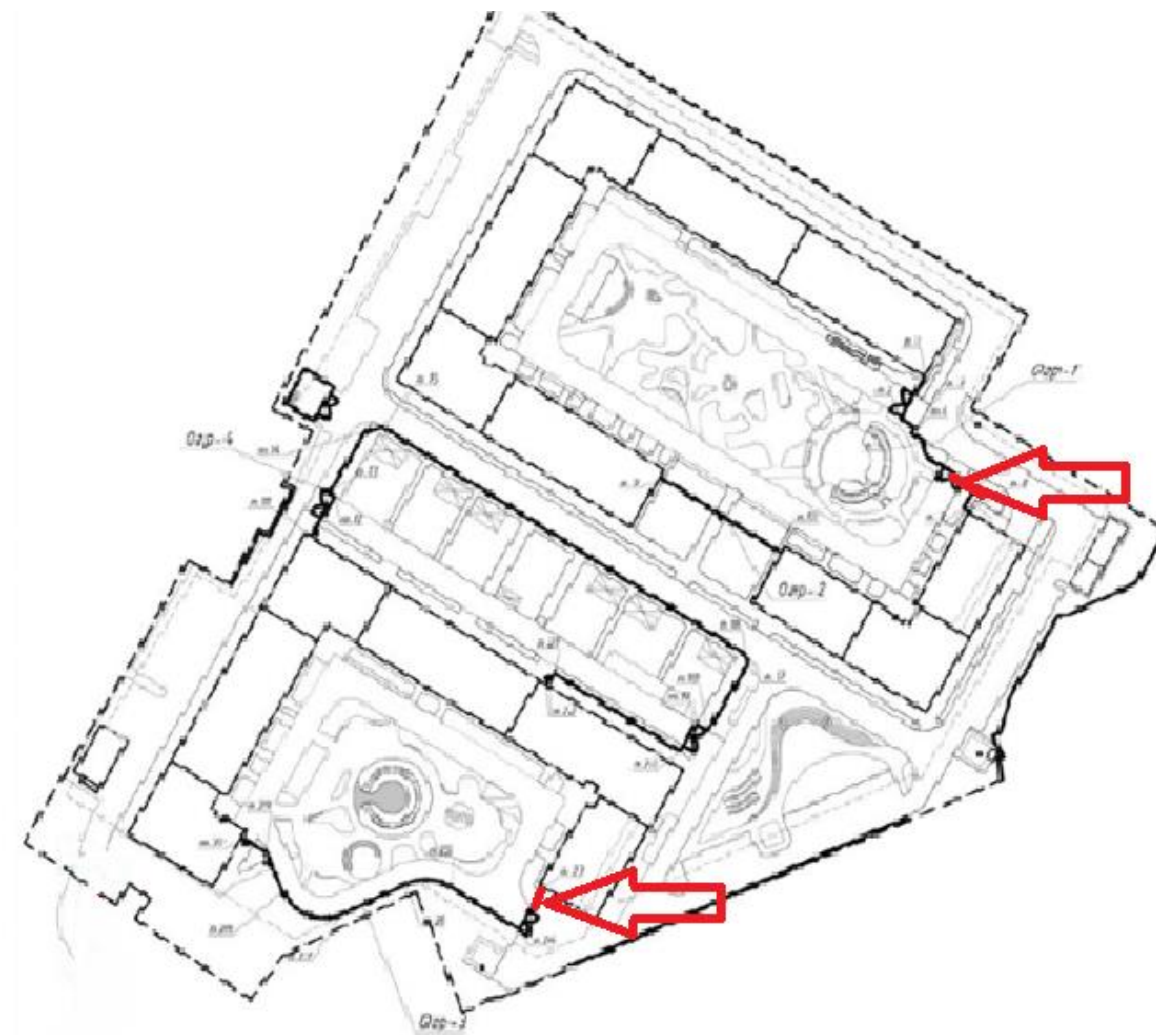

Приложение № 13 к материалам Общего собрания собственников МКД по адресу:
г. Москва, ул. Окская, д. 7А, проводимого в очно-заочной форме, в период с 01.10.2024 по
23.12.2024

Схема размещения и установки дополнительных проходов/калиток

Место установки дополнительных проходов/калиток на
придомовой территории МКД.